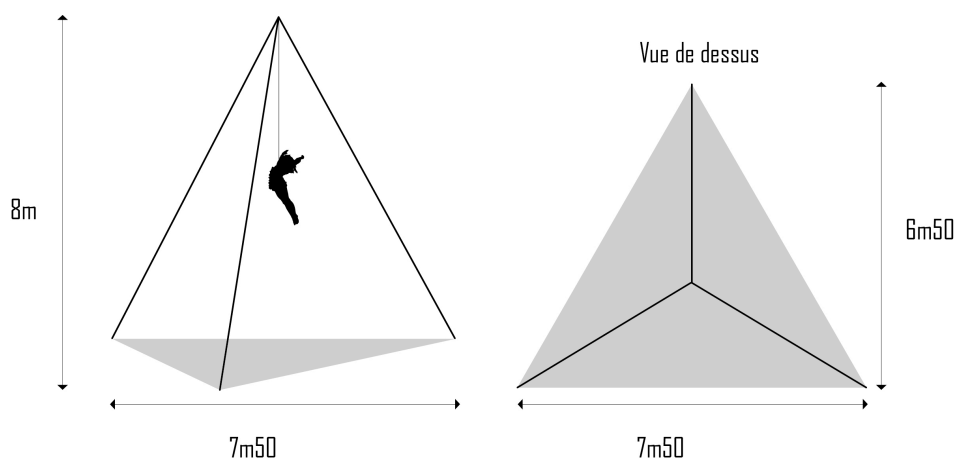

LunaMaud

S'il n'y a pas de point d'accroche sur le lieu de la prestation, possibilité de louer ce portique.

Fiche Technique /// Portique Tripode Autonome

Il s'agit d'un portique en aluminium autonome c'est-à-dire sans ancrage au sol.

Hauteur réglable : 8m, 6m ou 4m

Poids : 30 kg.

Empattement :

Pour la hauteur de 8m, il faut compter 7m50 entre chaque pied, les 3 pieds forment un triangle équilatéral de côté 7m50 et de hauteur 6m50, soit une surface au sol d'un cercle de diamètre 8m65.

Temps de montage : 30 minutes.

Temps de démontage : 30 minutes.

Personnes nécessaires au montage et démontage :

- pour le 8m : artiste + 2 personnes
- pour le 6m et 4m : artiste + 1 personne

Spécificités :

- Se monte en intérieur ou en extérieur
- Nécessite un sol très plat
- Utilisation pour : tissu aérien, corde lisse, trapèze avec barre d'écartement, cerceau aérien ou tout autre agrès ne nécessitant qu'un point d'accroche
- Possibilité de déplacer la structure une fois montée (si l'emplacement du spectacle ne permet pas le montage de celle-ci)

Les discussions techniques se font avec l'artiste concernée et s'il est nécessaire, un repérage des lieux peut être envisagé avant la prestation.

e-mail : contact@lunamaud.com
mobile : +33 (0)6 79 64 08 20
site : www.lunamaud.com

Maud MARTRENCHAR
13, passage Trubert-Bellier
75013 PARIS - FRANCE