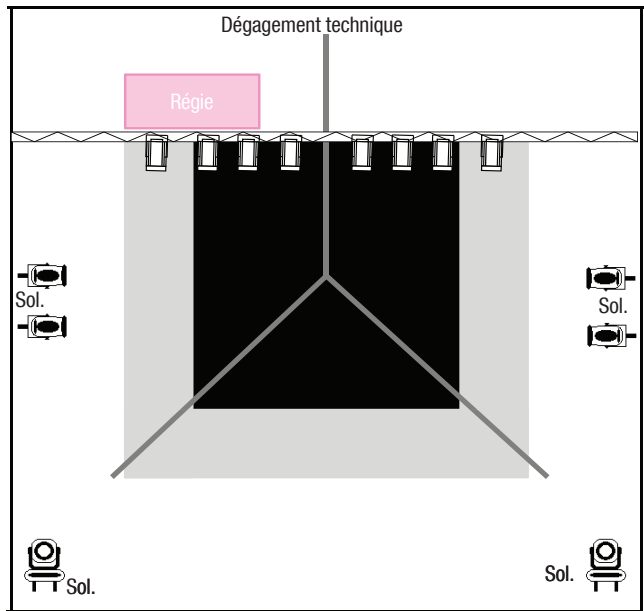

La
petite fille
aux
ballons

Compagnie Galaxy

N'hésitez pas à contacter le régisseur si vos conditions d'accueil sont différentes. Nous trouverons ensemble les solutions pour que le spectacle se déroule au mieux.

Lunamaud : 06.79.64.08.20 - lunamaud@Lunamaud.com

Flavien : 06.61.21.67.21 - flavien@flavienjongleur.com