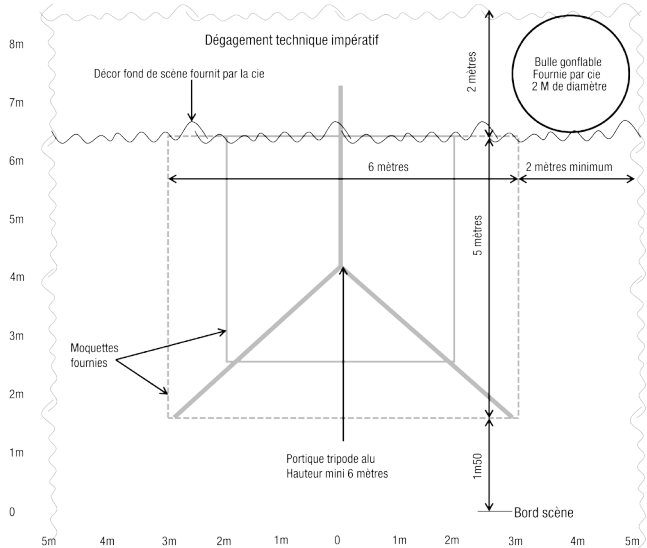

La
petite fille
aux
ballons

Compagnie Galaxy

N'hésitez pas à contacter le régisseur si vos conditions d'accueil sont différentes. Nous trouverons ensemble les solutions pour que le spectacle se déroule au mieux.

Lunamaud : 06.79.64.08.20 - lunamaud@Lunamaud.com

Flavien : 06.61.21.67.21 - flavien@flavienjongleur.com